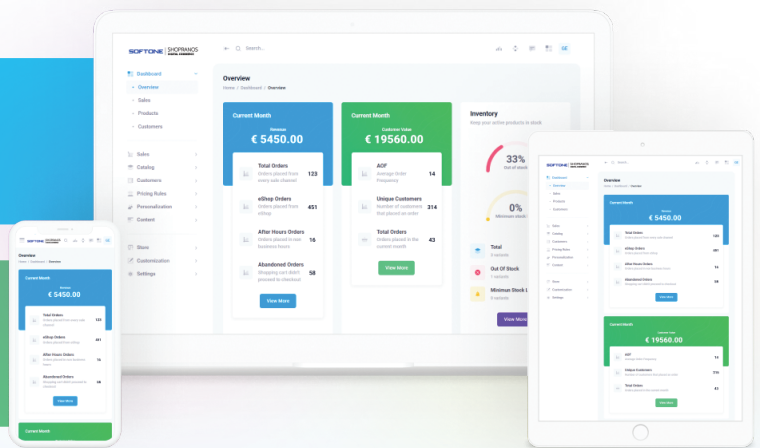

- ✓ **Γρήγορη εκκίνηση**, χάρη στις προεγκατεστημένες επιλογές και ρυθμίσεις
- ✓ Απρόσκοπτη λειτουργία του e-shop σας σε **οποιαδήποτε συσκευή**
- ✓ Εγγυημένη **αξιοπιστία και ασφάλεια** όλων των συναλλαγών του e-shop σας
- ✓ Δημιουργία και λειτουργία e-shop **χωρίς την ανάγκη μεγάλων επενδύσεων** σε πρόσθετο εξοπλισμό και servers
- ✓ **Εύκολη και γρήγορη επέκταση δυνατοτήτων** όσο οι ανάγκες της επιχείρησής σας μεγαλώνουν

Google Analytics για τον πλήρη έλεγχο του e-shop σας

Έτοιμα templates για εύκολη προσαρμογή του e-shop

Πλούσια λειτουργικότητα

Δημιουργία αυτοματοποιημένου περιεχομένου με λειτουργία τεχνητής νοημοσύνης AI σε 30 γλώσσες. SEO τίτλους, κείμενα και keywords

Αυτοματοποίηση διαχείρισης παραγγελιών και πελατών

Διαχείριση αποθεμάτων

Διαχείριση προϊόντων, κατηγοριών, χαρακτηριστικών και περιεχομένου

Αναλυτικές αναφορές επισκεψιμότητας και στατιστικά στοιχεία πωλήσεων

Προσθήκη τιμολογιακών πολιτικών

SOFTONE

Πλήρης διασύνδεση με το SOFTONE ERP και με το ATLANTIS ERP, για επιπλέον αυτοματοποιημένες λειτουργίες